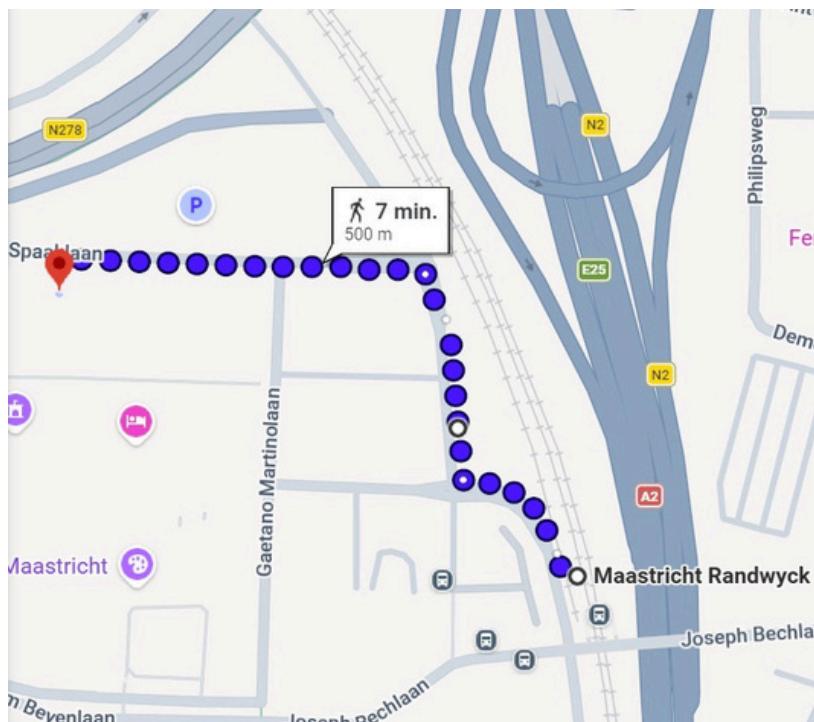

Instructies navigatie Paul-Henri Spaaklaan 7-9

Facility Services - Maastricht University

Adres Facility Services:

Paul-Henri Spaaklaan 7-9
6229 EN, Maastricht, Nederland
Verdieping 3

Auto:

Komt u met de auto? Dan kunt u gebruikmaken van de parkeergarage die gesitueerd is op de eerste drie verdiepingen van de Paul-Henri Spaaklaan 7-9. De ingang van de garage bevindt zich aan de achterzijde van het gebouw, **tegenover** MECC P3. Het is mogelijk om te navigeren naar MECC P3 via [Google Maps](#). Zie onderstaande afbeeldingen voor de ingang van onze parkeergarage.

Openbaar vervoer:

Komt u liever met het openbaar vervoer? Dan kunt u navigeren naar het treinstation Maastricht Randwyck. Vanuit daar is het circa 500 meter (7 minuten) lopen naar de hoofdingang van Paul-Henri Spaaklaan 7-9. Zie onderstaande afbeelding voor de looproute.